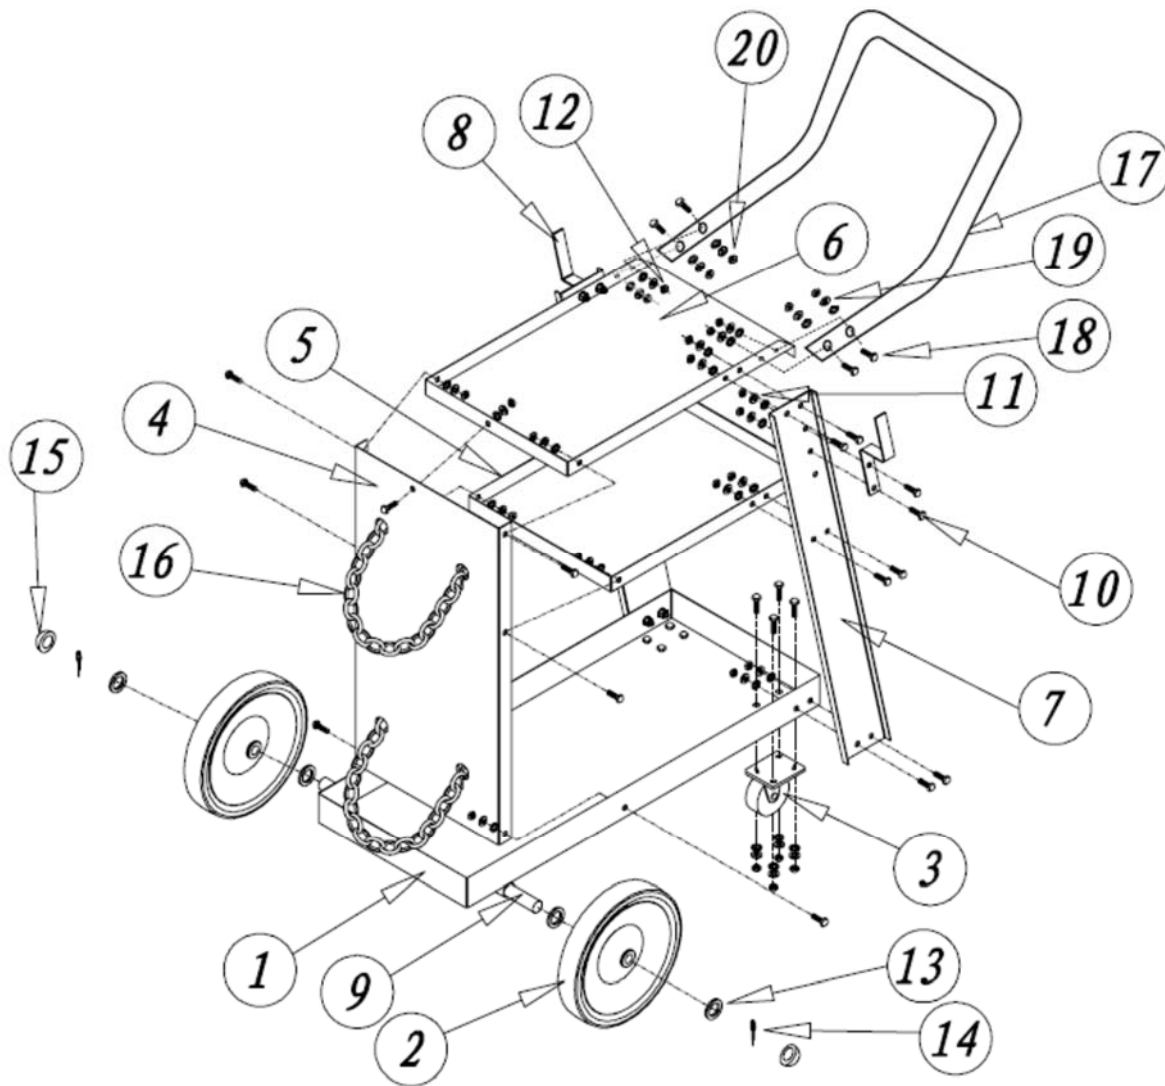

XK6216A

HITSAUSKÄRRY • SVETSVAGN • WELDING CART

Kokoonpano-ohje • Monteringsanvisning • Assembly instruction

Part #	Description	Qty.
1	Bottom Shelf	1
2	Wheel	2
3	Swivel Casters	2
4	Vertical Support Panel	1
5	Center Shelf	1
6	Top Shelf	1
7	Side Support Rail	2
8	Torch Assembly Brackets	2
9	Axle	1
10	Bolt 6×12mm	32

Part #	Description	Qty.
11	Washer	32
12	Nut	32
13	Flat Washer	2
14	Cotter Key	2
15	Plastic Cap	2
16	Chain	2
17	Handle	1
18	Bolt 6×35mm	4
19	Washer	4
20	Nut	4

YHTEYSTIEDOT • KONTAKTUPPGIFTER • CONTACT DETAILS
Isojoen Konehalli Oy, Keskustie 26, 61850 Kauhajoki As, Finland
Tel. +358 (0)20 1323 232 • tuotepalaute@ikh.fi • www.ikh.fi